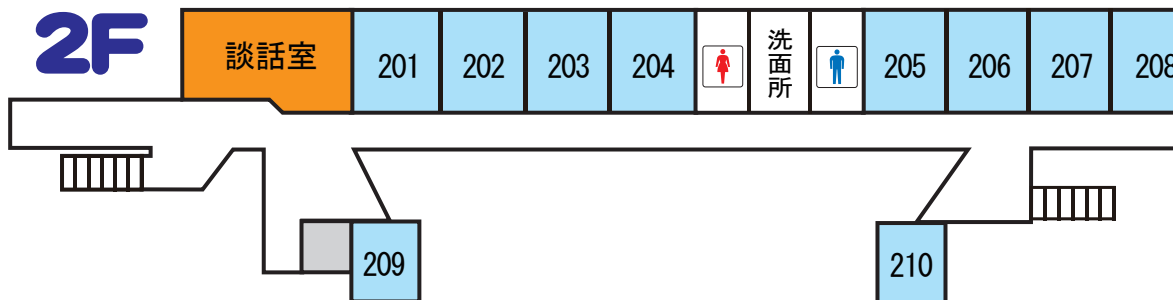

京都府立るり溪少年自然の家 館内マップ

2020年10月現在

※新型コロナウイルス感染症
拡大防止のため、宿泊室及び
共有スペースの定員数を制限
しています（赤字箇所）

< 2F 宿泊スペース（定員94名 **68名**） >

宿泊室 8部屋【201～208】（定員11名 **8名**、寝具数10名分）

リーダー室 2部屋【209、210】（定員3名 **2名**、寝具数4名分、3名分）

< 共有スペース >

食堂 定員220名 **105名**

浴室① 定員 15名（ каран:10）

浴室② 定員 20名（ каран:12）

< 1F 宿泊スペース（定員156名 **105名**） >

宿泊室 10部屋【101～110】（定員15名 **10名**、寝具数15名分）

リーダー室 2部屋【111、112】（定員3名 **111→3名、112→2名**
寝具数4名分、3名分）

< 研修・多目的スペース >

プレイホール 定員300名 **180名程度** (23m×11m=253㎡)