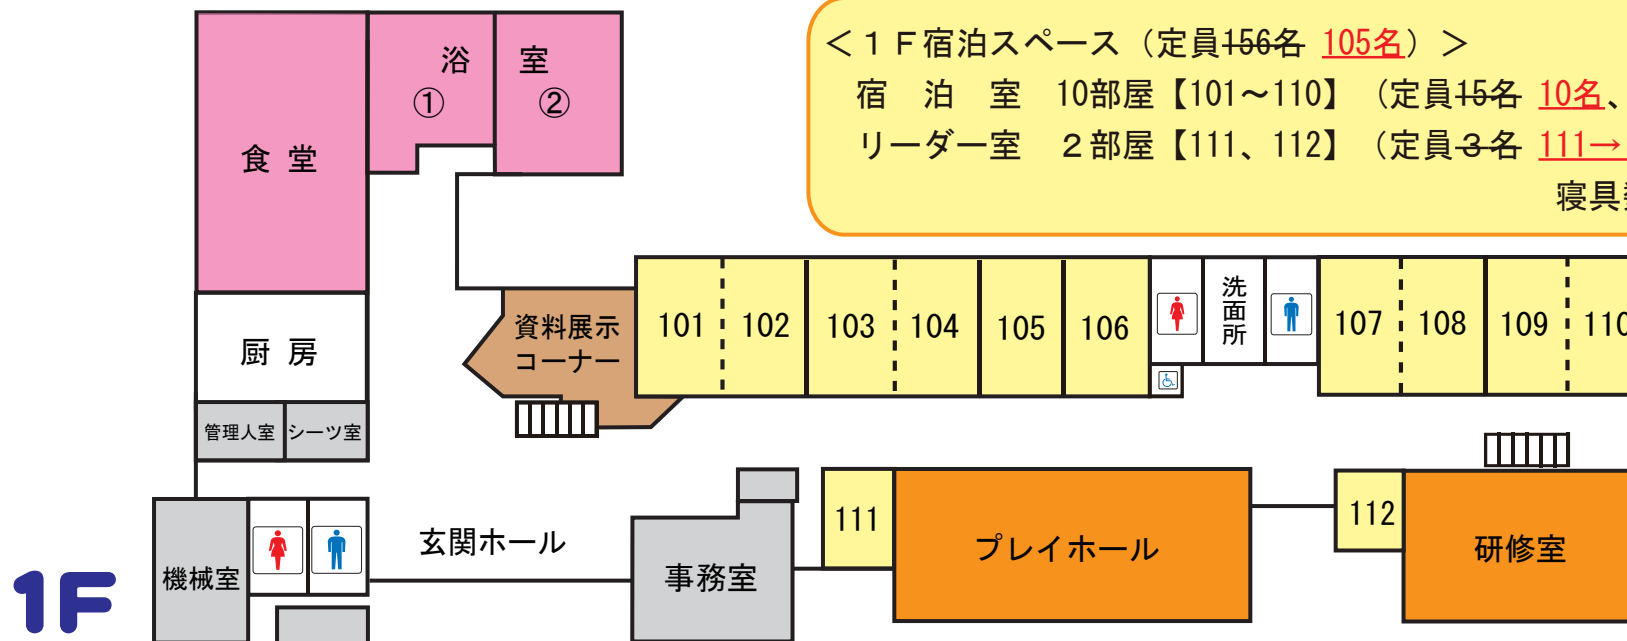

京都府立るり溪少年自然の家 館内マップ

2020年10月現在

※新型コロナウイルス感染症
拡大防止のため、宿泊室及び
共有スペースの定員数を制限
しています（赤字箇所）

< 2F 宿泊スペース（定員94名 **68名**） >

宿泊室 8部屋【201～208】（定員11名 **8名**、寝具数10名分）

リーダー室 2部屋【209、210】（定員3名 **2名**、寝具数4名分、3名分）

< 共有スペース >

食堂 定員220名 **105名**

浴室① 定員 15名（ каран:10）

浴室② 定員 20名（ каран:12）

< 1F 宿泊スペース（定員156名 **105名**） >

宿泊室 10部屋【101～110】（定員15名 **10名**、寝具数15名分）

リーダー室 2部屋【111、112】（定員3名 **111→3名、112→2名**
寝具数4名分、3名分）

< 研修・多目的スペース >

プレイホール 定員300名 **180名程度** (23m×11m=253㎡)

研修室 定員200名 **100名程度** (16m×12m=196㎡)

談話室 定員 24名 (10m×6m=60㎡)